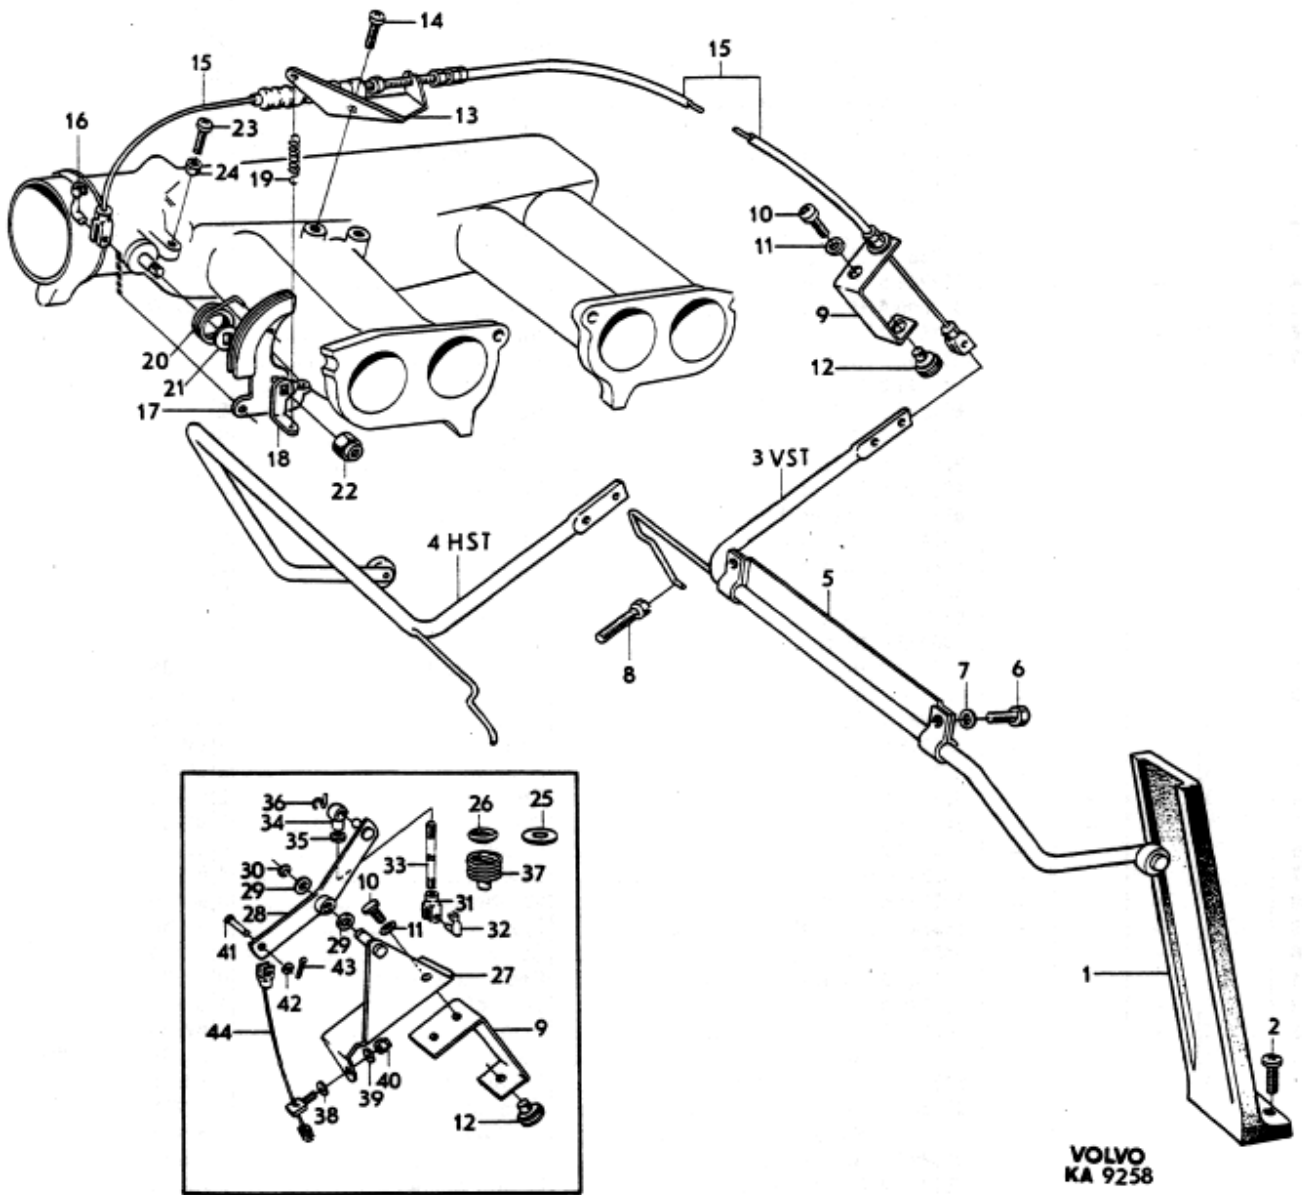

Sida	Grupp	Gasreglage	Throttle linkage	Illustration	Utgåva				
Page	4c	2d	B20E-F	B20E-F	2				
	Group	183 CH 3070-	183 CH 3070-	10591 Issue					
Pos. Fig.	Antal/Quantity			Detalj nr Part No	Benämning	Description	Sats Kit	Anmärkning Notes	
1	1	-	-	661996-9	Gaspedal	Accelerator pedal	3		010
2	2	-	-	955141-7	Skruv	Screw	0		020
3	1	-	-	682912-1	Åxel	Shaft	4	VST	030
4	1	-	-	682913-9	Axel	Shaft	4	HST	040
5	1	-	-	662734-3	Lager	Bearing	4		050
6	2	-	-	955512-9	Skruv	Screw	0		060
7	2	-	-	941906-0	Fjädrande bricka	Resilient washer	0		070
8	1	-	-	663422-4	Ställskruv	Set screw			080
9	1	-	-	1212148-9	Fjäderhållare	Spring retainer			090
10	1	-	-	1212151-3	Fjäder	Spring			100
11	1	-	-	1212149-7	Dragstång	Pull rod			110
12	1	-	-	940217-3	Spårring	Circlip	0		120
13	1	-	-	677337-8	Plugg	Plug			130
14	1	-	-	952704-5	Saxpinnebult	Clevis pin	0		140
15	1	-	-	940090-4	Bricka	Washer		TID UTF.	150
16	1	-	-	907824-7	Saxpinne	Split pin			160
17	1	-	-	1212152-1	Gasvajer	Throttle wire	2		170
18	1	-	-	687419-2	Bricka	Washer	3		180
19	1	-	-	677218-0	Bult	Bolt	2		190
20	1	-	-	460422-9	Konsol	Bracket	3		200
21	3	-	-	950044-8	Skruv	Screw	0		210
22	1	-	-	460560-6	Fjäder	Spring	3		220
23	1	-	-	682915-4	Excenterhjul	Excentric cam	3		230
24	1	-	-	460421-1	Hävarm	Lever	3		240
25	1	-	-	418963-5	Fjäder	Spring	3		250
26	1	-	-	950363-2	Mutter	Nut	0		260
27	1	-	-	950023-2	Skruv	Screw	0		270
28	1	-	-	940092-0	Mutter	Nut	0		280
29	1	-	-	942412-8	Reglerstång	Control rod	3	BW35	290
30	1	-	-	955780-2	Mutter	Nut	0	BW35	300
31	1	-	-	943884-7	Gaffel	Yoke	3	BW35	310
32	1	-	-	677218-0	Bult	Bolt	2	BW35	320
33	1	-	-	1212147-1	Bälg	Bellows	2	BW35	330
34	1	-	-	685340-2	Åxel	Shaft	2	BW35	340
35	1	-	-	943865-6	Bricka	Washer	0	BW35	350
36	1	-	-	940213-2	Spårryttare	Circlip	0	BW35	360
37	1	-	-	685344-4	Hävarm	Lever	3	BW35	370
38	1	-	-	943865-6	Bricka	Washer	0	BW35	380
39	1	-	-	685345-1	Konsol	Bracket	3	BW35	390
40	2	-	-	940100-1	Skruv	Screw	0	BW35	400
41	2	-	-	941906-0	Fjädrande bricka	Resilient washer	0	BW35	410
42	1	-	-	684776-8	Konsol	Bracket	3	BW35	420
43	1	-	-	306288-2	Plugg	Plug		BW35	430
44	1	-	-		Reglagevajer	Cable		BW35. SE GRUPP 4	440
45	1	-	-	913094-9	Saxpinnebult	Clevis pin	0	BW35	450
46	1	-	-	955891-7	Bricka	Washer	0	BW35	460
47	1	-	-	907819-7	Saxpinne	Split pin	0	BW35	470
48	1	-	-	955894-1	Bricka	Washer	0	BW35	480
49	1	-	-	955921-2	Fjäderbricka	Spring washer	0	BW35	490
50	1	-	-	955846-1	Mutter	Nut	0	BW35	500